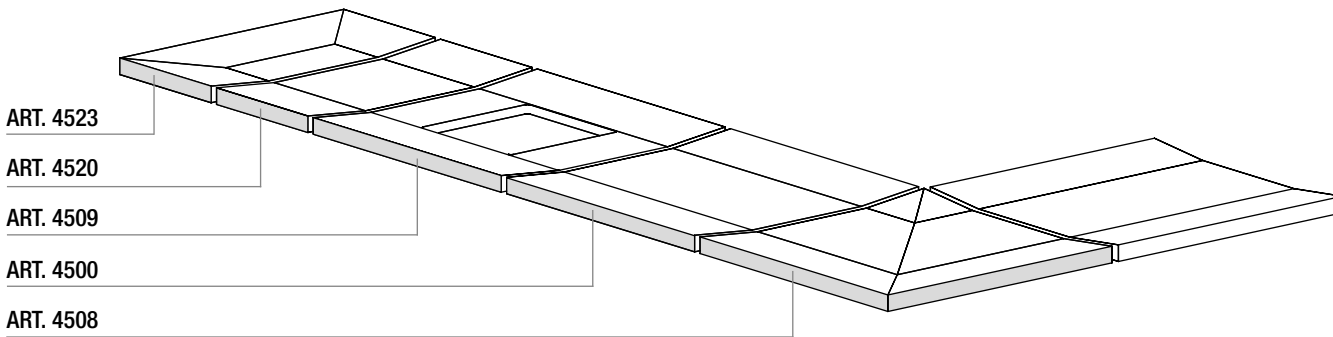

PEZZI SPECIALI **MODULO M 12,5x25** MODULAR TRIMS ACCESSOIRES MODULAIRES MODULAR FORMSTÜCKE

SISTEMA CANALETTA 1 CHANNEL SYSTEM 1 SYSTEME CANIVEAU 1 RINNESYSTEM 1

ART. 4523

ART. 4520

ART. 4509

ART. 4500

ART. 4508

Produzione nei colori:
Currently produced
in the following
colours:
Production dans
les couleurs :
Lieferbar in den
Farben:
Bianco Avorio,
Bianco B
Superficie: Surface:
Surface : Oberfläche:
grip

ART. 4523

ART. 4520

ART. 4509