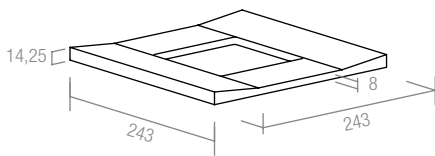

PEZZI SPECIALI **MODULO M 12,5x25** MODULAR TRIMS ACCESSOIRES MODULAIRES MODULAR FORMSTÜCKE

SISTEMA CANALETTA 1 CHANNEL SYSTEM 1 SYSTEME CANIVEAU 1 RINNESYSTEM 1

ART. 4523

ART. 4520

ART. 4509

ART. 4500

ART. 4508

Produzione nei colori:
Currently produced
in the following
colours:
Production dans
les couleurs :
Lieferbar in den
Farben:
Bianco Avorio,
Bianco B
Superficie: Surface:
Surface : Oberfläche:
grip

ART. 4523

ART. 4520

ART. 4509

ART. 4500

ART. 4508

SISTEMA CANALETTA 2 CHANNEL SYSTEM 2 SYSTEME CANIVEAU 2 RINNESYSTEM 2

ART. 4700

ART. 4708

ART. 4709

Produzione nei colori:
Currently produced
in the following
colours:
Production dans
les couleurs :
Lieferbar in den
Farben:
Tundra 100
Superficie: Surface:
Surface : Oberfläche:
satın

ART. 4700

ART. 4708

ART. 4709