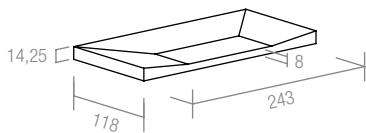

ART. 4523

ART. 4520

ART. 4509

ART. 4500

ART. 4508

Produzione nei colori:
Currently produced
in the following
colours:
Production dans
les couleurs :
Lieferbar in den
Farben:
Bianco Avorio,
Bianco B
Superficie: Surface:
Surface : Oberfläche:
grip

ART. 4523