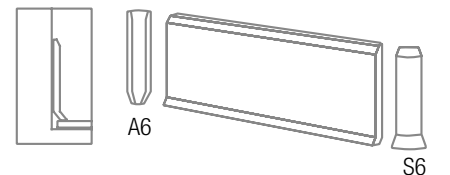

Sguscecca Cove Gorge Rinnleiste

cm 4x20 - 1¹/₂"x7⁷/₈"

Angolare Longitudinal angle Angulaire Schenkelplatte

cm 20x5x5 - 7⁷/₈"x2"x2"

Zoccolo a raccordo a taglio retto Cove base - straight top

Plinthe à gorge
avec bord vif

Hohlkehlsokkel (scharfkantig)
cm 10x20 - 4"x7⁷/₈"

cm 2,5x20 - 1"x7⁷/₈"

Zoccolo ad appoggio smussato Sit-on skirting - bevelled top

Plinthe à talon
avec bord arrondi

Aufsetzsockel mit
abgerundeter Kante
cm 10x20 - 4"x7⁷/₈"