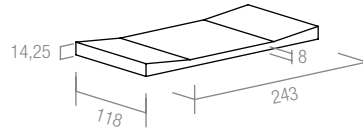

PEZZI SPECIALI **MODULO M 12,5x25** MODULAR TRIMS ACCESSOIRES MODULAIRES MODULAR FORMSTÜCKE

SISTEMA CANALETTA 1 CHANNEL SYSTEM 1 SYSTEME CANIVEAU 1 RINNESYSTEM 1

ART. 4523

ART. 4520

ART. 4509

ART. 4500

ART. 4508

Produzione nei colori:
Currently produced
in the following
colours:
Production dans
les couleurs :
Lieferbar in den
Farben:
Bianco Avorio,
Bianco B
Superficie: Surface:
Surface : Oberfläche:
grip

ART. 4523

ART. 4520

ART. 4509

ART. 4500

ART. 4508

SISTEMA CANALETTA 2 CHANNEL SYSTEM 2 SYSTEME CANIVEAU 2 RINNESYSTEM 2

ART. 4700

ART. 4708

ART. 4709

Produzione nei colori:
Currently produced
in the following
colours:
Production dans
les couleurs :
Lieferbar in den
Farben:
Tundra 100
Superficie: Surface:
Surface : Oberfläche:
satın

ART. 4700

ART. 4708

ART. 4709