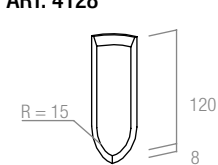

Formati Sizes Formats Formate	 cm 15x15 5 ⁷ / ₈ "x5 ⁷ / ₈ "	 mm	 cm 20x20 7 ⁷ / ₈ "x7 ⁷ / ₈ "	 mm	 cm 12,5x25[▲] 4 ⁷ / ₈ "x 9 ⁷ / ₈ "	 mm	 cm 30x30 11 ³ / ₄ "x11 ³ / ₄ "	 mm
Roccia	■		■	8/12/14,2	■	8	■	8/11,2/14,2
Bugnato			■	8/12/14,2				
Profil	■	8	■	8/12/14,2				
Pavè			■	8/12/14,2	■	8		
Secura	■	8	■	8/12/14,2	■	8	■	8/11,2/14,2
Carbo			■	8,5/12*				
Technic	■	8	■	8/12/14,2	■	8	■	8/11,2/14,2
Reticolo	■	8	■	8/12/14,2**				
Safe			■	8/12***				

Sguscecca Cove Gorge Rinnleiste

cm 4x20 - 1¹/₂"x7⁷/₈"

Angolare Longitudinal angle Angulaire Schenkelplatte

cm 20x5x5 - 7⁷/₈"x2"x2"

Zoccolo a raccordo a taglio retto Cove base - straight top

Plinthe à gorge
avec bord vif

ART. 1106

SISTEMA ZOCCOLO A RACCORDO SMUSSATO COVE BASE SYSTEM WITH BEVELLED TOP SYSTEME PLINTHE A GORGE BISEAUTE HOHKEHL SOCKELSYSTEM MIT ABGERUNDETER KANTE

ART. 4128

ART. 4100

ART. 4127

ART. 4127

ART. 4128