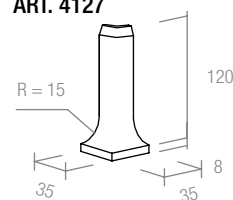

Sguscecca Cove Gorge Rinnleiste

cm 4x20 - 1¹/₂"x7⁷/₈"

Angolare Longitudinal angle Angulaire Schenkelplatte

cm 20x5x5 - 7⁷/₈"x2"x2"

Zoccolo a raccordo a taglio retto Cove base - straight top

Plinthe à gorge
avec bord vif

ART. 1106

SISTEMA ZOCCOLO A RACCORDO SMUSSATO COVE BASE SYSTEM WITH BEVELLED TOP SYSTEME PLINTHE A GORGE BISEAUTE HOHKEHL SOCKELSYSTEM MIT ABGERUNDETER KANTE

ART. 4128

ART. 4100

ART. 4127

ART. 4127

ART. 4128