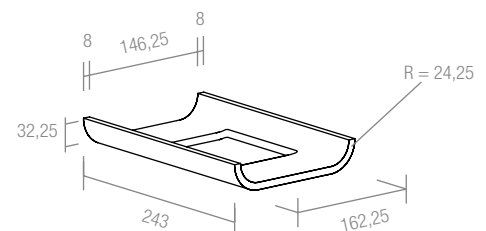

PEZZI SPECIALI **MODULO M 12,5x25** MODULAR TRIMS ACCESSOIRES MODULAIRES MODULAR FORMSTÜCKE

SISTEMA CANALETTA 1 CHANNEL SYSTEM 1 SYSTEME CANIVEAU 1 RINNESYSTEM 1

ART. 4523

ART. 4520

ART. 4509

ART. 4500

ART. 4508

Produzione nei colori:
Currently produced
in the following
colours:
Production dans
les couleurs :
Lieferbar in den
Farben:
Bianco Avorio,
Bianco B
Superficie: Surface:
Surface : Oberfläche:
grip

ART. 4523

ART. 4520

ART. 4509

ART. 4500

ART. 4508

SISTEMA CANALETTA 2 CHANNEL SYSTEM 2 SYSTEME CANIVEAU 2 RINNESYSTEM 2

ART. 4700

ART. 4708

ART. 4709

Produzione nei colori:
Currently produced
in the following
colours:
Production dans
les couleurs :
Lieferbar in den
Farben:
Tundra 100
Superficie: Surface:
Surface : Oberfläche:
satın

ART. 4700

ART. 4708

ART. 4709