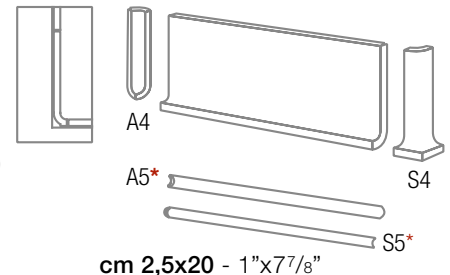

Sguscecca Cove Gorge Rinnleiste

cm 4x20 - 1¹/₂"x7⁷/₈"

Angolare Longitudinal angle Angulaire Schenkelplatte

cm 20x5x5 - 7⁷/₈"x2"x2"

Zoccolo a raccordo a taglio retto Cove base - straight top

Plinthe à gorge
avec bord vif

Hohlkehlsokkel (scharfkantig)
cm 10x20 - 4"x7⁷/₈"

cm 2,5x20 - 1"x7⁷/₈"

Zoccolo ad appoggio smussato Sit-on skirting - bevelled top

Plinthe à talon
avec bord arrondi

Aufsetzsockel mit
abgerundeter Kante
cm 10x20 - 4"x7⁷/₈"