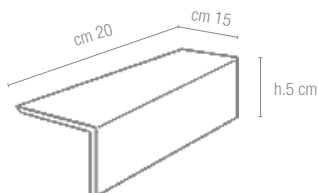

Formati Sizes Formats Formate	 cm 15x15 5 ⁷ / ₈ "x5 ⁷ / ₈ "	 mm	 cm 20x20 7 ⁷ / ₈ "x7 ⁷ / ₈ "	 mm	 cm 12,5x25[▲] 4 ⁷ / ₈ "x 9 ⁷ / ₈ "	 mm	 cm 30x30 11 ³ / ₄ "x11 ³ / ₄ "	 mm
Roccia	■		■	8/12/14,2	■	8	■	8/11,2/14,2
Bugnato			■	8/12/14,2				
Profil	■	8	■	8/12/14,2				
Pavè			■	8/12/14,2	■	8		
Secura	■	8	■	8/12/14,2	■	8	■	8/11,2/14,2
Carbo			■	8,5/12*				
Technic	■	8	■	8/12/14,2	■	8	■	8/11,2/14,2
Reticolo	■	8	■	8/12/14,2**				
Safe			■	8/12***				

GRES PORCELLANATO SMALTATO GLAZED PORCELAIN STONEWARE GRÉS CÉRAME ÉMAILLÉ GLASIERTE FEINSTEINZEUGFLIESEN

Formati Sizes Formats Formate	 cm 12,5x25[▲] 4 ⁷ / ₈ "x 9 ⁷ / ₈ "
Satin	■ 8
Lucida	■ 8

▲ Dimensioni di fabbricazione 118x243. La modularità si ottiene con una fuga di 7mm
Factory size 118x243. For modular laying, install with a 7 mm joint
Dimensions de fabrication 118x243. Calpinage avec un joint de 7 mm
Fertigungsgröße 118x243. Die Modularität wird mit einer 7 mm Füge erzielt

PEZZI SPECIALI TRIMS ACCESSOIRES FORMSTÜCKE

Battiscopa Bullnose Plinthe à bord arrondi Stehsokkel

cm 9x30 - 3¹/₂"x11³/₄"
cm 10x20 - 4"x7⁷/₈"

Gradino Step tread Nez de marche Stufenplatte

cm 30x30 - 11³/₄"x11³/₄"

Sguscecca Cove Gorge Rinnleiste

cm 4x20 - 1¹/₂"x7⁷/₈"

Angolare Longitudinal angle Angulaire Schenkelplatte

cm 20x5x5 - 7⁷/₈"x2"x2"

Zoccolo a raccordo a taglio retto Cove base - straight top

Plinthe à gorge
avec bord vif