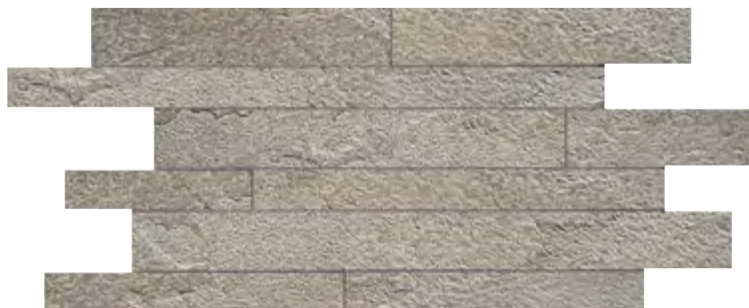

composizione A ■*

cm 30x60 - 11 3/4"x23 5/8"
 su rete on net sur trame auf Netz

■ Disponibile in tutti i colori della serie, superficie naturale e "soft" Available in all the colours of the series, matt and "soft" surface
 Disponible dans toutes les couleurs de la série, surface naturelle et "soft" Verfügbar in allen Farben, matte und "soft" Oberfläche