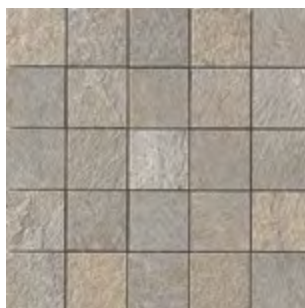

** Disponibile nei colori: Available in the colours: Disponible dans les couleurs: Verfügbar in den folgenden Farben: **Dragon Black, Dragon Grey, Dragon White, Dragon Beige**
 Altri colori sono prodotti solo su richiesta. Other colours are produced on demand. Autres teintes disponibles sur demand. Andere Farben nur auf Anfrag.

▲ 2pcs 45°

DECORI DECORS DÉCORS DEKORE

mosaico 3x3 ■

cm 30x30 - 11 3/4"x11 3/4"
 tessera cm 3x3 - 1 1/8"x1 1/8"
 su rete on net sur trame auf Netz

mosaico 6x6 ■

cm 30x30 - 11 3/4"x11 3/4"
 tessera cm 6x6 - 2 3/8"x2 3/8"
 su rete on net sur trame auf Netz

composizione A ■*

cm 30x60 - 11 3/4"x23 5/8"
 su rete on net sur trame auf Netz

■ Disponibile in tutti i colori della serie, superficie naturale e "soft" Available in all the colours of the series, matt and "soft" surface
 Disponible dans toutes les couleurs de la série, surface naturelle et "soft" Verfügbar in allen Farben, matte und "soft" Oberfläche