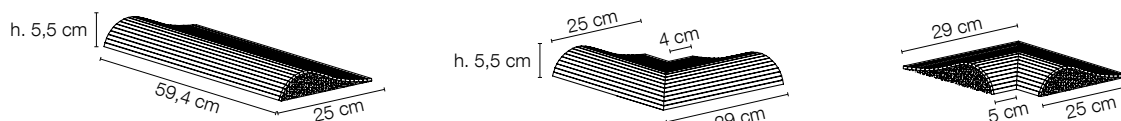

Art. 9660 Pool Wave**   Art. 9667 Pool Wave** ▲   Art. 9668 Pool Wave** ▲

Formati Sizes Formats Formate	cm 60x25 23 5/8"x9 7/8"	cm 25x29 9 7/8"x11 1/2"	cm 25x29 9 7/8"x11 1/2"

** Disponibile nei colori: Available in the colours: Disponible dans les couleurs: Verfügbar in den folgenden Farben: **Dragon Black, Dragon Grey, Dragon White, Dragon Beige**
Altri colori sono prodotti solo su richiesta. Other colours are produced on demand. Autres teintes disponibles sur demand. Andere Farben nur auf Anfrag.

▲ 2pcs 45°