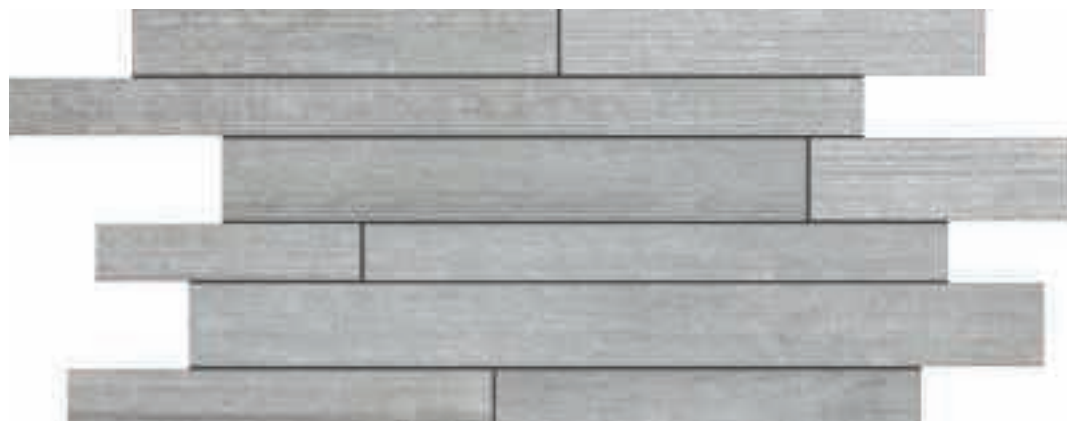

* Disponibile in tutti i colori della serie Available in all the colours of the series Disponible dans tous les couleurs e la série Verfügbar in allen Farben

cemento

GRANITOKER

composizione A*

cm 30x60 - 11³/₄"x23⁵/₈"
su rete on net sur trame auf Netz