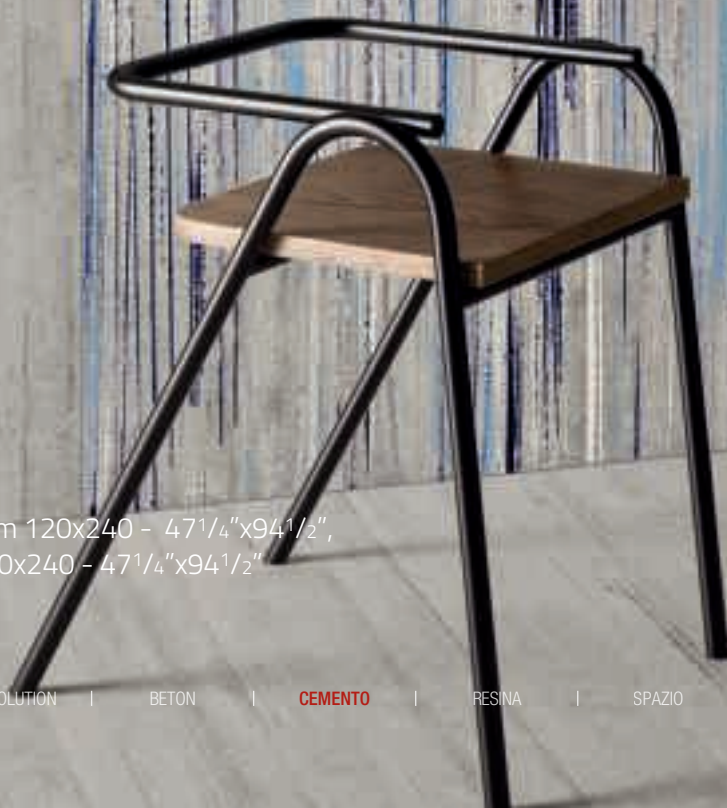

DECORI DECORS DÉCORS DEKORE

blue falls

cm 120x240 - 47¹/₄"x 94¹/₂"

—
▲ KONTINUA mm 6,5

cemento

GRANITOKER

cassero grigio cm 120x240 - 47¹/₄"x94¹/₂",
blue falls cm 120x240 - 47¹/₄"x94¹/₂"

CASALGRANDE
PADANA
Pave your way